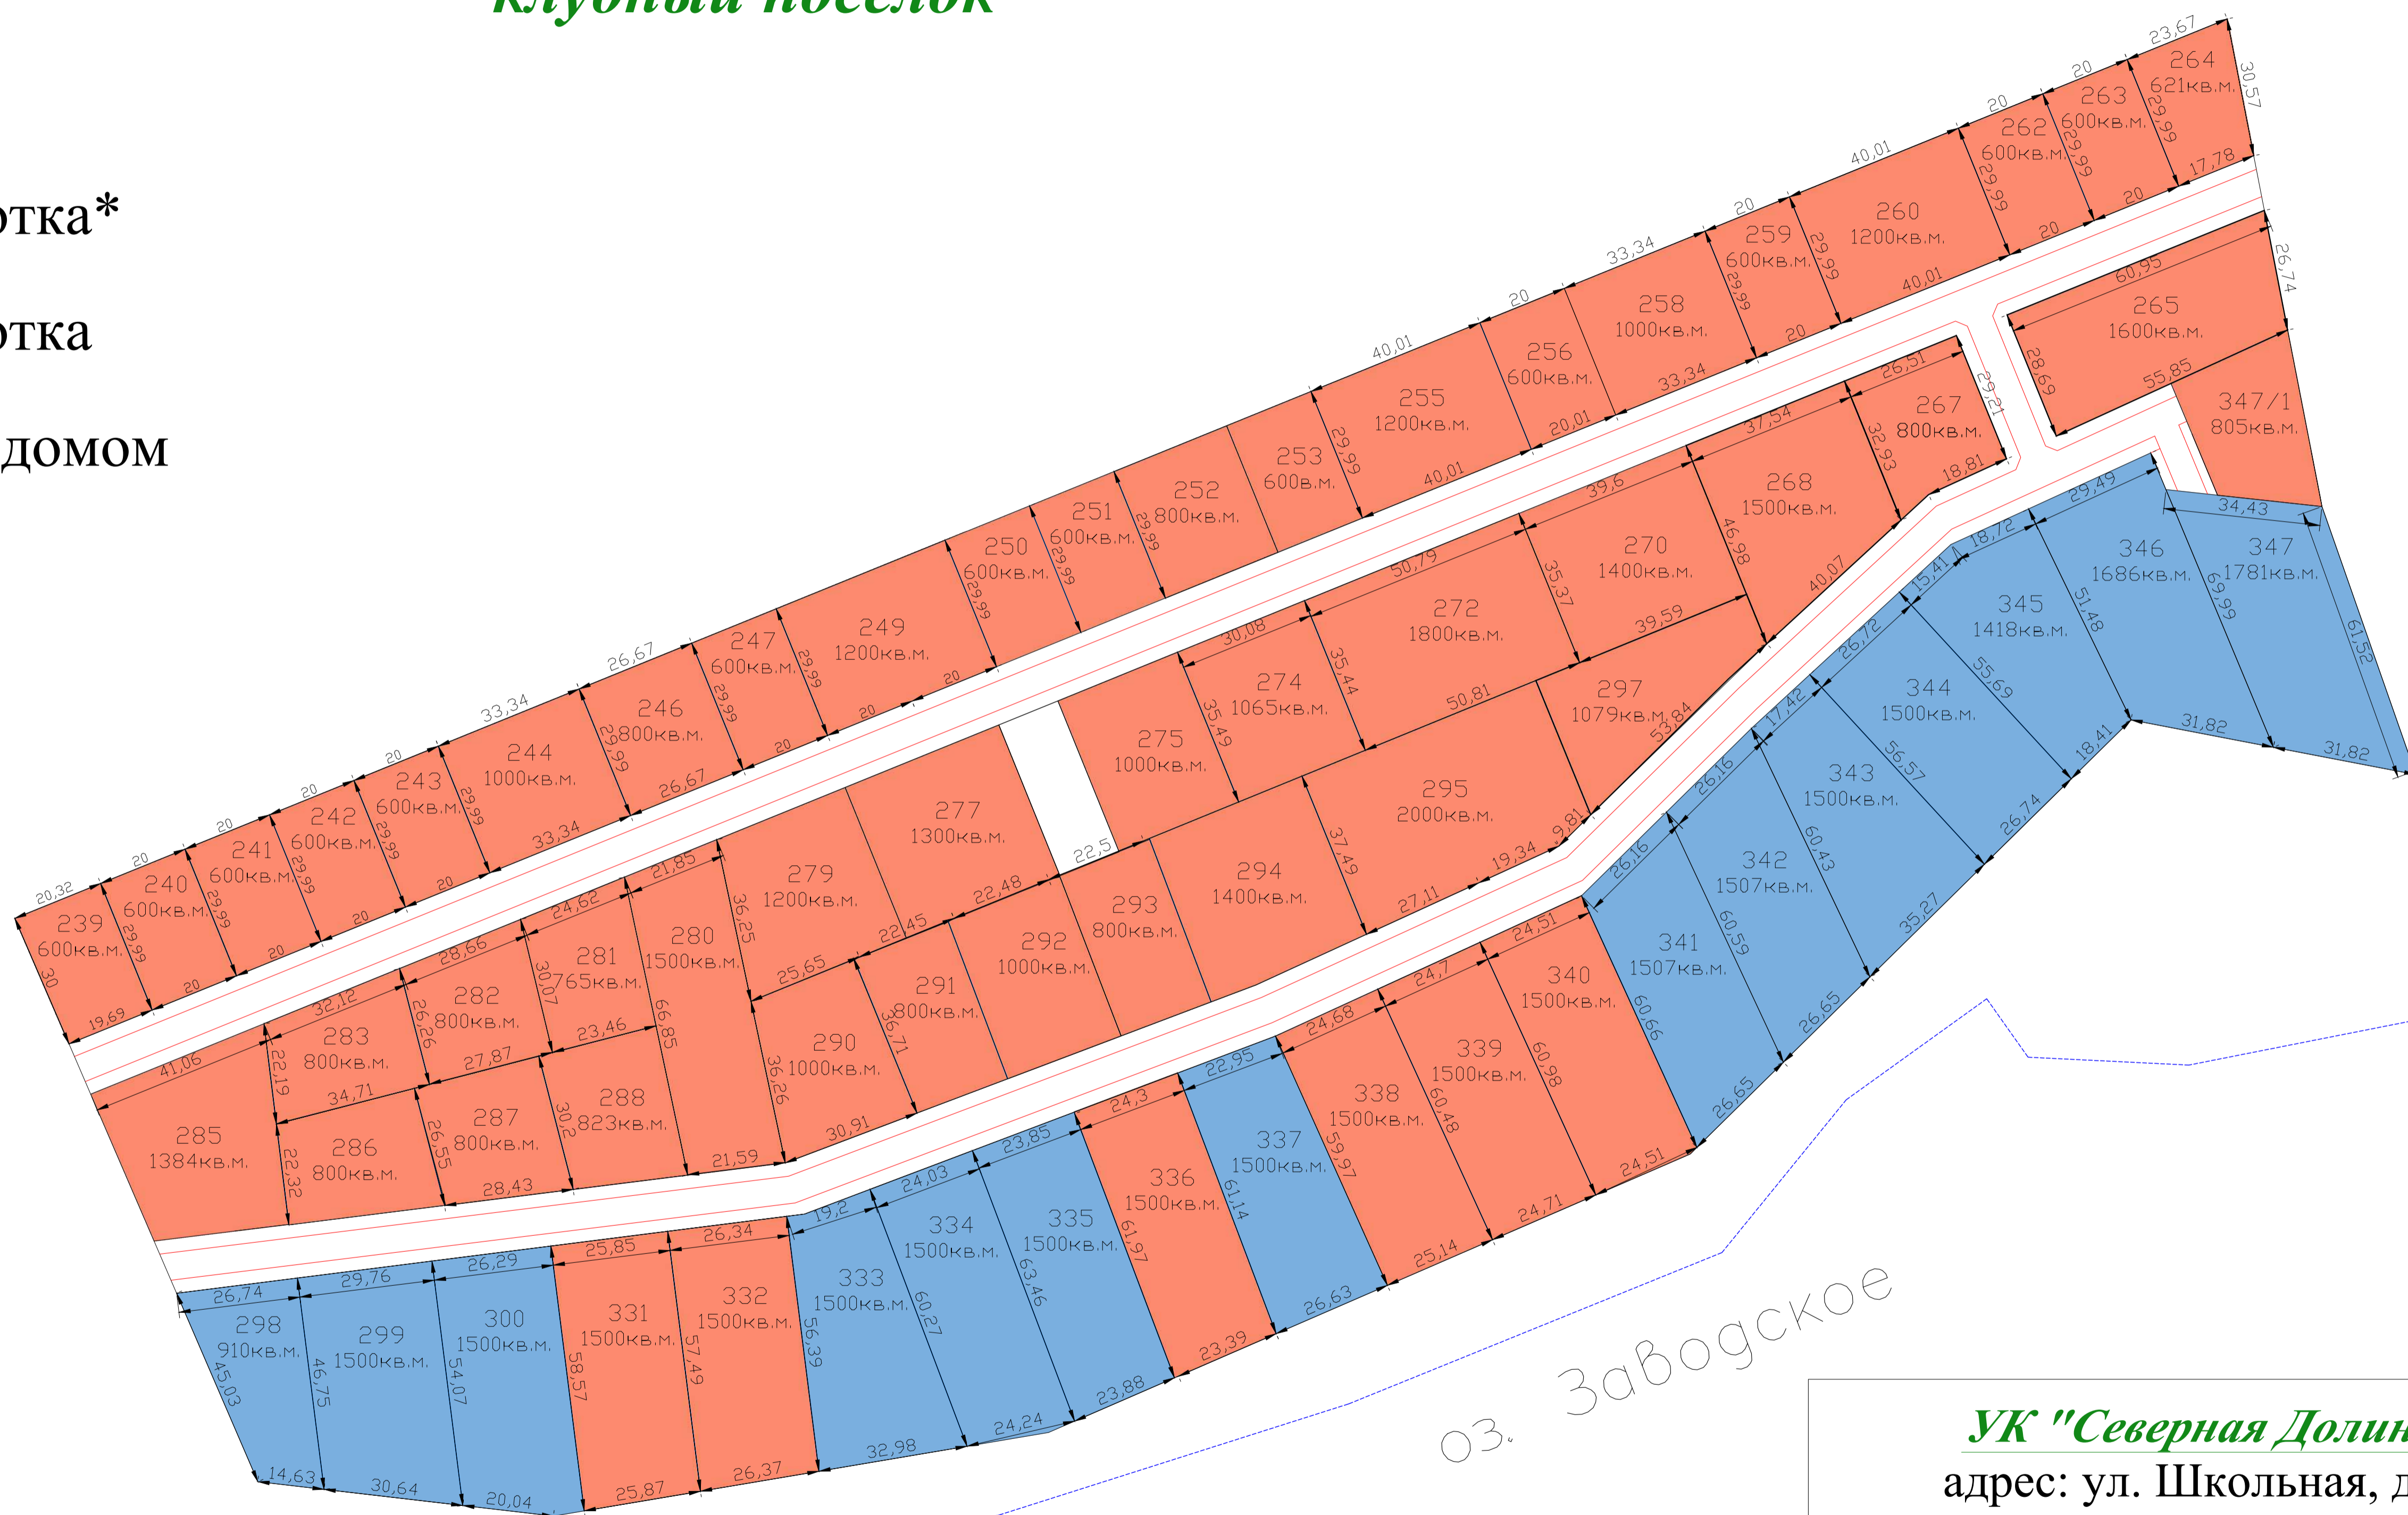

ГЕНЕРАЛЬНЫЙ ПЛАН "БЕЛООСТРОВСКАЯ ЖЕМЧУЖИНА"

клубный поселок

-  - 220 т.р./сотка*
-  - 150 т.р./сотка
-  - участок с домом
-  - ПРОДАН

УК "Северная Долина"
адрес: ул. Школьная, д.15
407-31-29
www.severnaya-dol.ru
график работы: пн-пят: с 10.00-19.00
выходные дни: с 12.00-19.00